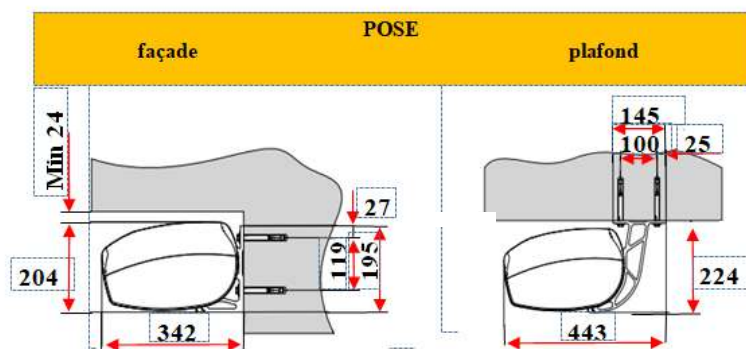

7 avancées ( de 1500 à 4500 )

Le **TOPLINE** cassette est équipé d'un lambrequin enroulable et ajouté à la barre de charge, il constitue un atout particulier lorsque le soleil est bas ou pour les terrasses situées à l'ouest.

Jusqu'à 7000 en **1 MODULE** et en **2 MODULES ACCOUPlés** jusqu'à 13000.

Lambrequin déroulable possible jusqu'à **une avancée de 400 mm max.**

➤ Toile acrylique **290grs.**