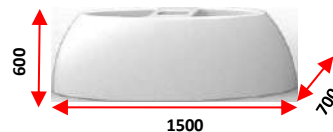

ENCOMBREMENT