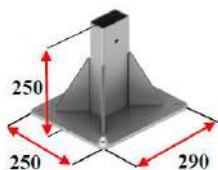

ENCOMBREMENT