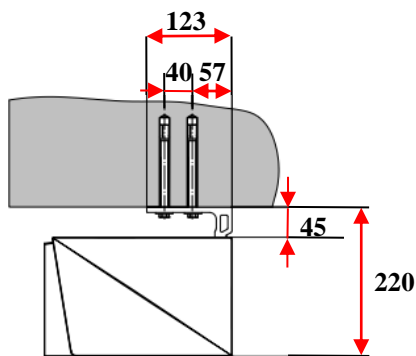

➤ Toile acrylique **290grs.**

POSE

Façade

Plafond

LES MANŒUVRES :

MANŒUVRE DE SECOURS ET MANUEL IMPOSSIBLE !!!

INCLINAISON : 5° à 35°

OPTIONS POSSIBLE :