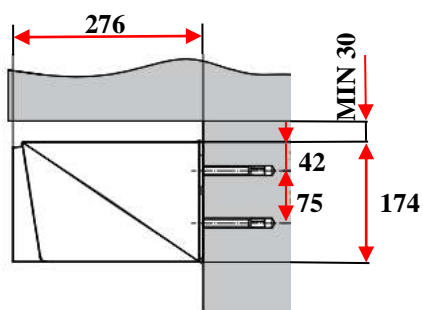

5 avancées (de 1500 à 3500)

Le store coffre **ARTBOX** est un store autoporteur étanche de grande qualité destiné aux terrasses de surfaces moyennes,

La conception avant-gardiste s'adapte parfaitement à l'architecture moderne angulaire et épouse les façades grâce à des supports invisibles,

➤ Toile acrylique **290grs.**

POSE

Façade

Plafond

LES MANŒUVRES :

MANŒUVRE DE SECOURS ET MANUEL IMPOSSIBLE !!!

INCLINAISON : 5° à 35°

OPTIONS POSSIBLE :