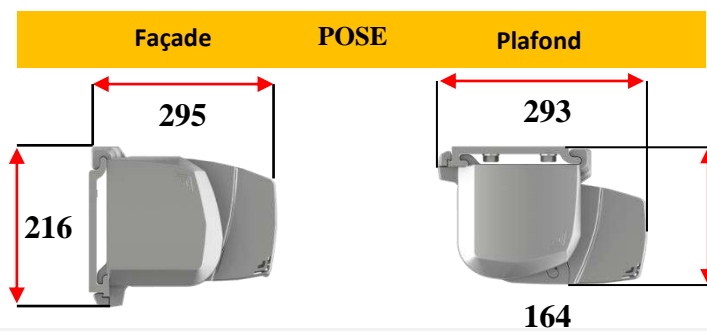

5 avancées (de 2000 à 4000)

Le store coffre **ARKO** caractérisé par une nouvelle technologie de tension du bras, qui contient une bande textile qui permet d'obtenir un élément de jointure beaucoup plus robuste dans l'articulation du bras,

- Tube enrouleur Ø85 à goutte.
- Bras Arko à sangle Kevlar.
- Toile acrylique **290grs.**

LES MANŒUVRES :

INCLINAISON : 5° à 60°

COLORIE DE L'ARMATURE :

Autre RAL : *sur devis*

OPTIONS POSSIBLE :

- Automatisme
- Eclairage LED intégrée