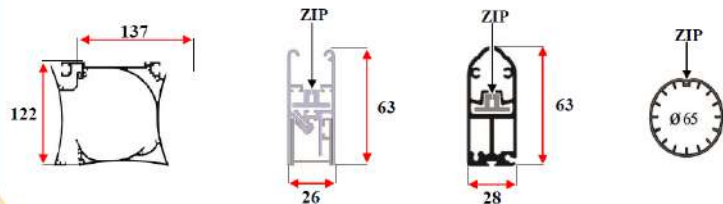

COUPES

LES MANŒUVRES :

OPTIONS POSSIBLE :

- Automatisme

COLORIE DE L'ARMATURE :

Blanc RAL 9010	Ivoire RAL 1013	Gris RAL 7016	Marron RAL Bronze
Noir Tex 9005	Marron RAL 8014	Gris RAL Silver	Autre RAL : <i>sur devis</i>